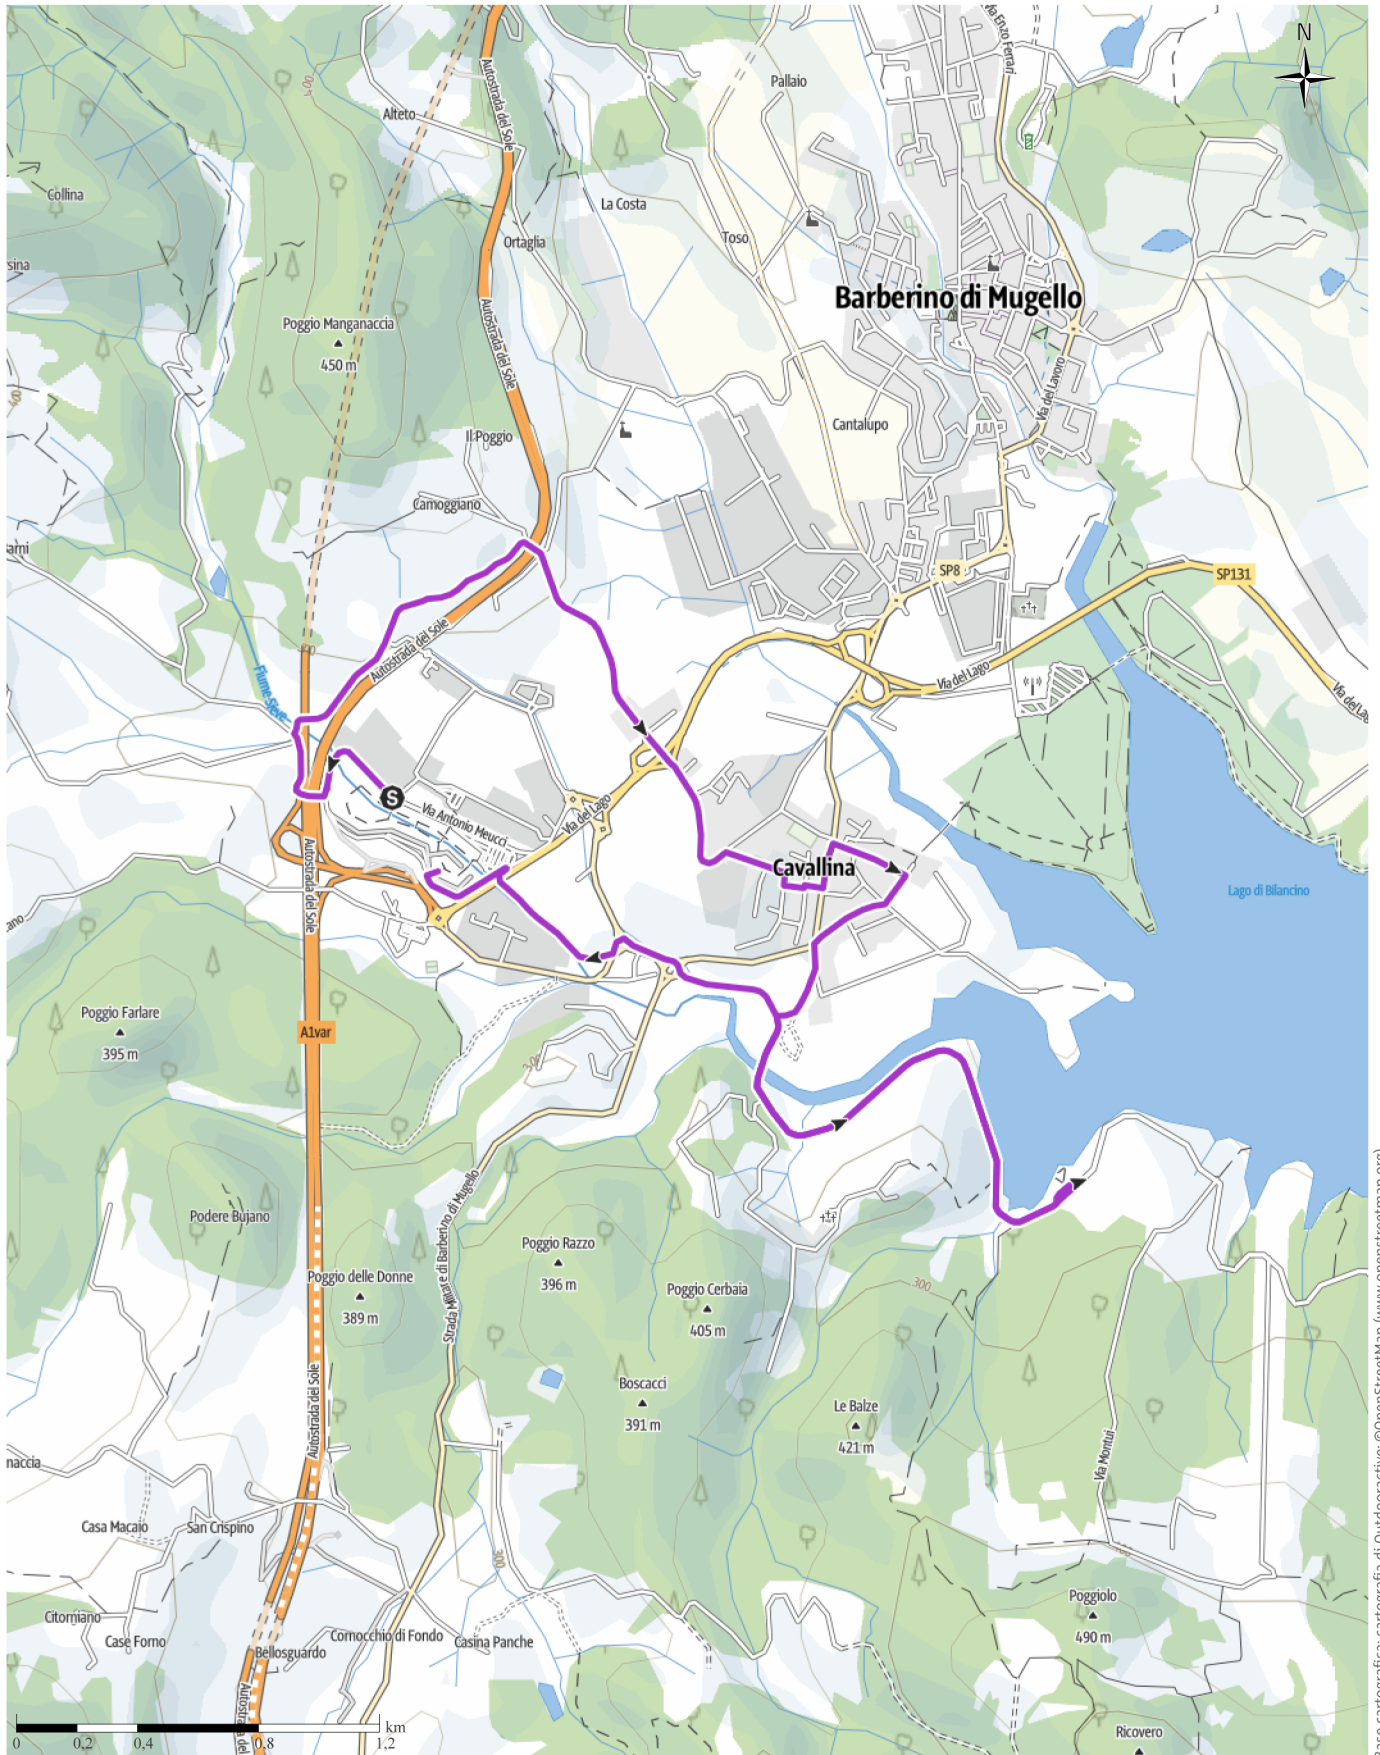

# Barberino Designer Outlet Run

← 10 km

🕒 1:35 h.

▲ 71 m

▼ 76 m

Difficoltà -

Base cartografica: outdooractive; ©OpenStreetMap (www.openstreetmap.org)

## Barberino Designer Outlet Run

### Dati del percorso

#### Corsa

Lunghezza ↔ 10,3 km

Durata 🕒 1:35 h.

Salita ▲ 71 mt

Discesa ▼ 76 mt