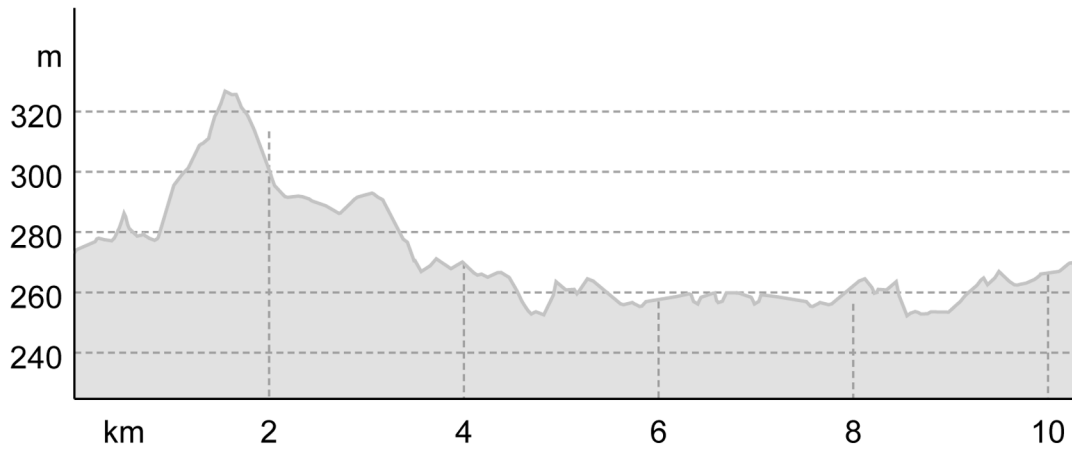

# Barberino Designer Outlet Run

← 10 km

🕒 1:35 h.

▲ 71 m

▼ 76 m

Difficoltà -

Base cartografica: outdooractive; ©OpenStreetMap (www.openstreetmap.org)

## Barberino Designer Outlet Run

### Profilo altimetrico

#### Corsa

Lunghezza ↔ 10,3 km

Durata 🕒 1:35 h.

Salita ▲ 71 mt

Discesa ▼ 76 mt