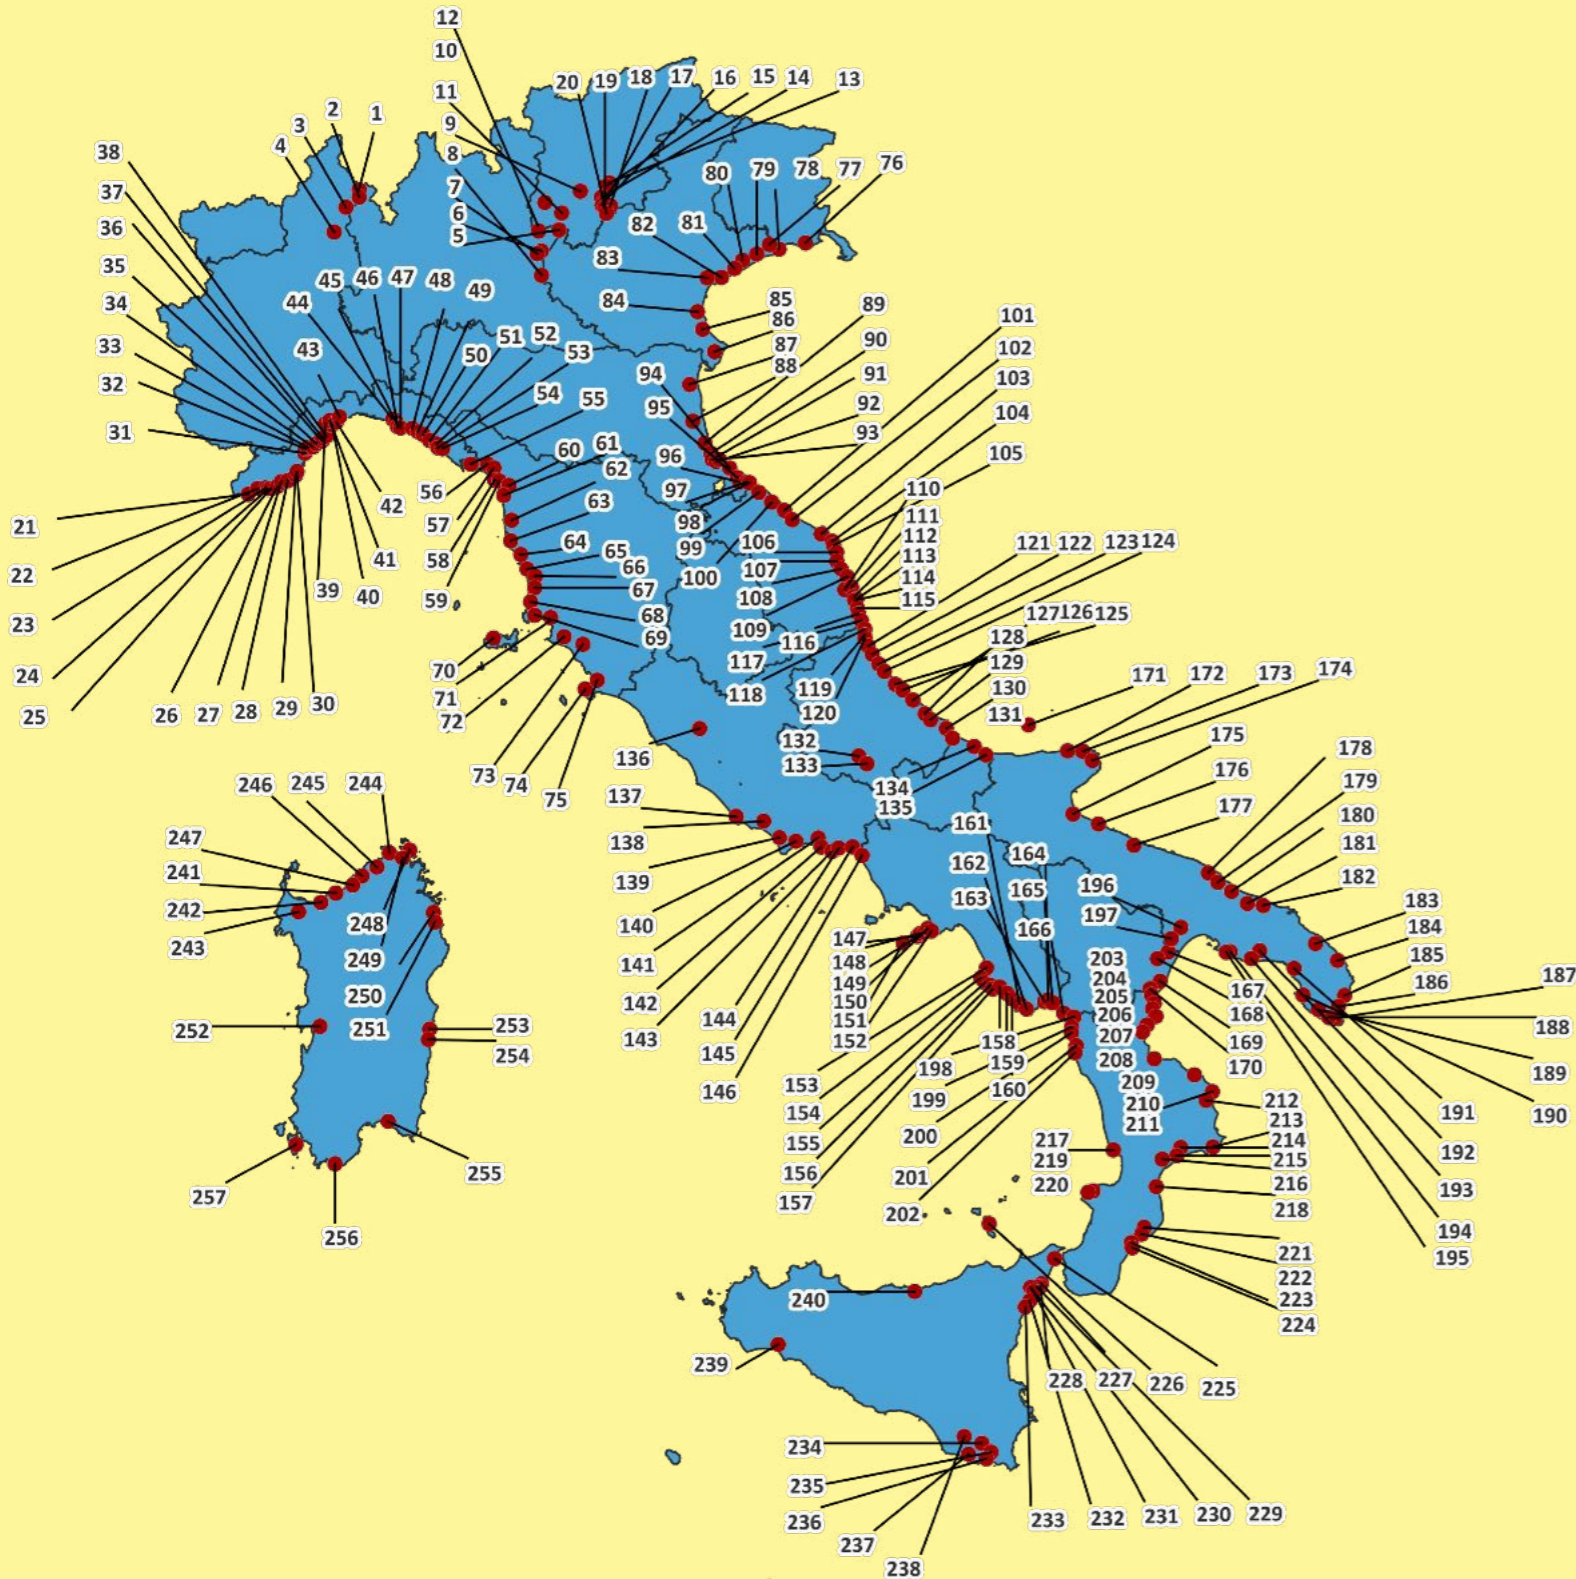

Bandiera Blu 2026 COMUNI

1. **PIEMONTE**
   VERBANO-CUSIO-OSSOLA
   1. Cannobio
   2. Cannero Riviera
   3. Verbania
   NOVARA
   4. Gozzano

1. **LOMBARDIA**
   BRESCIA
   5. Limone sul Garda
   6. Toscolano-Maderno
   7. Gardone Riviera
   8. Sirmione

1. **TRENTINO ALTO ADIGE**
   TRENTO
   9. Vallelaghi
   10. Sella Giudicarie
   11. Tenno
   12. Bondone
   13. Bedollo
   14. Baselga di Pinè
   15. Pergine Valsugana
   16. Tenna
   17. Calceranica al Lago
   18. Levico Terme
   19. Caldonazzo
   20. Lavarone

1. **LIGURIA**
   IMPERIA
   21. Bordighera
   22. Sanremo
   23. Taggia
   24. Riva Ligure
   25. Santo Stefano al Mare
   26. San Lorenzo al Mare
   27. Imperia
   28. Diano Marina
   SAVONA
   29. Andora
   30. Laigueglia
   31. Borghetto Santo Spirito
   32. Loano
   33. Pietra Ligure
   34. Borgo Verezzi
   35. Finale Ligure
   36. Noli
   37. Spotorno
   38. Bergeggi
   39. Savona
   40. Albissola Marina
   41. Albisola Superiore
   42. Celle Ligure
   43. Varazze

1. **GENOVA**
   44. Sori
   45. Recco
   46. Camogli
   47. Santa Margherita Ligure
   48. Chiavari
   49. Lavagna
   50. Sestri Levante
   51. Moneglia
   LA SPEZIA
   52. Framura
   53. Bonassola
   54. Levanto
   55. Lerici

1. **TOSCANA**
   MASSA - CARRARA
   56. Carrara
   57. Massa
   LUCCA
   58. Forte dei Marmi
   59. Pietrasanta
   60. Camaiore
   61. Viareggio
   PISA
   62. Pisa
   LIVORNO
   63. Livorno
   64. Rosignano Marittimo
   65. Cecina
   66. Bibbona
   67. Castagneto Carducci

68. San Vincenzo
  69. Piombino
  70. Marciana Marina
  GROSSETO
  71. Follonica
  72. Castiglione della Pescaia
  73. Grosseto
  74. Monte Argentario
  75. Orbetello

1. **FRIULI VENEZIA GIULIA**
   GORIZIA
   76. Grado
   UDINE
   77. Lignano Sabbiadoro

1. **VENETO**
   VENEZIA
   78. San Michele al Tagliamento
   79. Caorle
   80. Eraclea
   81. Jesolo
   82. Cavallino Treporti
   83. Venezia
   84. Chioggia
   ROVIGO
   85. Rosolina
   86. Porto Tolle

1. **EMILIA ROMAGNA**
   FERRARA
   87. Comacchio
   RAVENNA
   88. Ravenna
   89. Cervia
   FORLÌ - CESENA
   90. Cesenatico
   91. Gatteo
   92. San Mauro Pascoli
   RIMINI
   93. Bellaria Igea Marina
   94. Rimini
   95. Riccione
   96. Misano Adriatico
   97. Cattolica

1. **MARCHE**
   PESARO - URBINO
   98. Gabicce Mare
   99. Pesaro
   100. Fano
   101. Mondolfo
   ANCONA
   102. Senigallia
   103. Ancona
   104. Sirolo
   105. Numana
   MACERATA
   106. Porto Recanati
   107. Potenza Picena
   108. Civitanova Marche
   FERMO
   109. Porto Sant'Elpidio
   110. Fermo
   111. Porto San Giorgio
   112. Altidona
   113. Pedaso
   114. Campofilone
   ASCOLI PICENO
   115. Cupra Marittima
   116. Grottammare
   117. San Benedetto del Tronto

1. **ABRUZZO**
   TERAMO
   118. Martinsicuro
   119. Alba Adriatica
   120. Tortoreto
   121. Giulianova
   122. Roseto degli Abruzzi
   123. Pineto
   124. Silvi
   PESCARA
   125. Pescara
   CHIETI
   126. Francavilla al Mare
   127. Ortona

1. **MOLISE**
   CAMPOBASSO
   134. Termoli
   135. Campomarino

128. Fossacesia
  129. Torino di Sangro
  130. Vasto
  131. San Salvo
  L'AQUILA
  132. Villalago
  133. Scanno

1. **CAMPANIA**
   CASERTA
   146. Cellole
   NAPOLI
   147. Massa Lubrense
   148. Sorrento
   149. Piano di Sorrento
   150. Vico Equense
   151. Anacapri
   SALERNO
   152. Positano
   153. Agropoli
   154. Castellabate
   155. Montecorice
   156. San Mauro Cilento
   157. Pollica
   158. Casal Velino
   159. Ascea
   160. Pisciotta
   161. Centola
   162. Camerota
   163. Ispani
   164. Vibonati
   165. Sapri